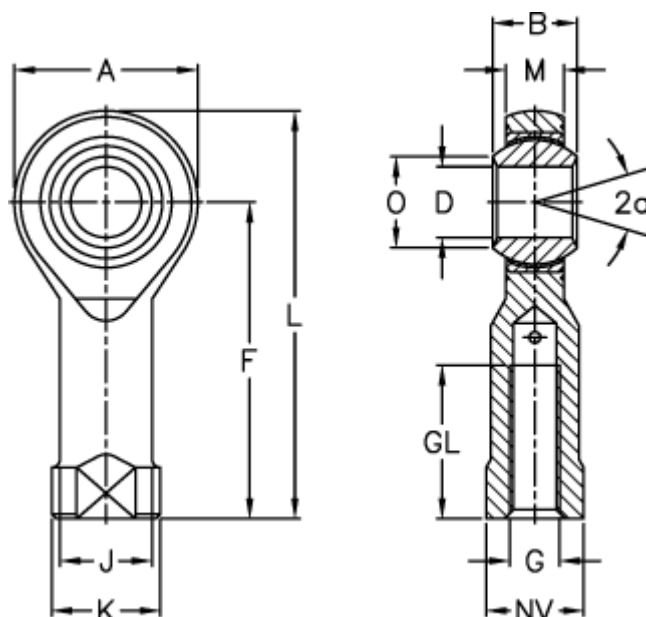

Varenummer: 54301506
 Beskrivelse: LDK ledhoved PHS 6EC

Mål

A	= 18	J	= 10.0
a (grader)	= 13	K	= 13
B	= 9	L	= 39
D	= 6	M	= 6.75
Dynamisk belastning C (kN)	= 4.6	NV	= 11
F	= 30	O	= 8.9
g	= M6	Statisk belastning C0 (kN)	= 8.6
GL	= 13	Vægt (g)	= 25